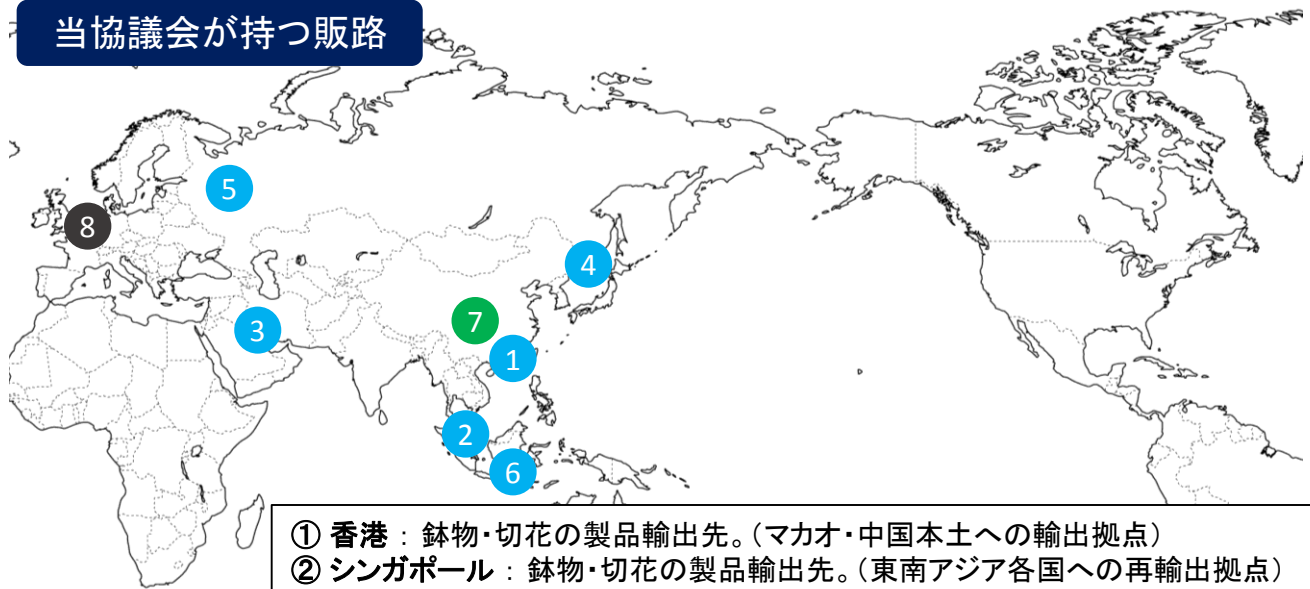

JAPAN PLANT EXPORT COUNCIL

一般社団法人 日本植物輸出協議会

花き産地による輸出戦略の策定、 海外での販売促進活動をサポートします！

一般社団法人 日本植物輸出協議会は、日本産花きの輸出拡大のためにオールジャパン体制で取組むことを目的に、日本全国の輸出に意欲を持つ花き生産者と、関係機関、行政・官庁、そして輸出実務を行える卸売市場が核となり、2012年に発足しました。オールジャパンでのブランド構築活動と同時に、個別の産地・都道府県による地域産花きの輸出拡大のための戦略策定や委員の派遣、海外でのプロモーション活動の支援を行っております。ぜひお気軽にお問い合わせください。

★当協議会の一員として活動するメリット

- ・国内花き流通のハブであり、輸出貿易実務(各種手続き、貿易書類の作成、検疫対応、梱包出荷、代金決済)も行える卸売市場が中核会員となっており、その機能を活用することで、産地が独自に行うよりも少ない手間、低いリスクで輸出に取り組むことができます。
- ・協議会会員が既に海外に販路を持っており、同時に新規販路開拓も行っているため、各産地・都道府県で新たに販路を開拓する労力をかけずに、輸出拡大を目指すことができます。(産地ブランドのPRに専念できる)

【活用事例】

- ・都道府県、産地の輸出戦略を検討する会議への委員派遣(戦略策定の支援)
- ・協議会が主催する海外イベントの視察
- ・協議会が主催する海外プロモーション活動への参加
- ・都道府県、産地が主催する海外プロモーション活動の後方支援(協議会が持つ販路、プロモーションノウハウを活用して)
- ・協議会会員が取引している海外バイヤーを産地へ招待

当協議会が持つ販路

- ① 香港：鉢物・切花の製品輸出先。(マカオ・中国本土への輸出拠点)
- ② シンガポール：鉢物・切花の製品輸出先。(東南アジア各国への再輸出拠点)
- ③ アラブ首長国連邦：鉢物・切花の製品輸出先。(中東各国への再輸出拠点)
- ④ ロシア連邦(極東地域)：鉢物・切花の製品輸出先。
- ⑤ ロシア連邦(モスクワ)：切花の製品輸出先。
- ⑥ インドネシア：切花の製品輸出先。
- ⑦ 中国(本土)：植木、洋ラン鉢物の製品輸出先。
- ⑧ ヨーロッパ：知的財産の輸出先。

東南アジア他国、中東他国、
インドへの販路開拓を準備中。